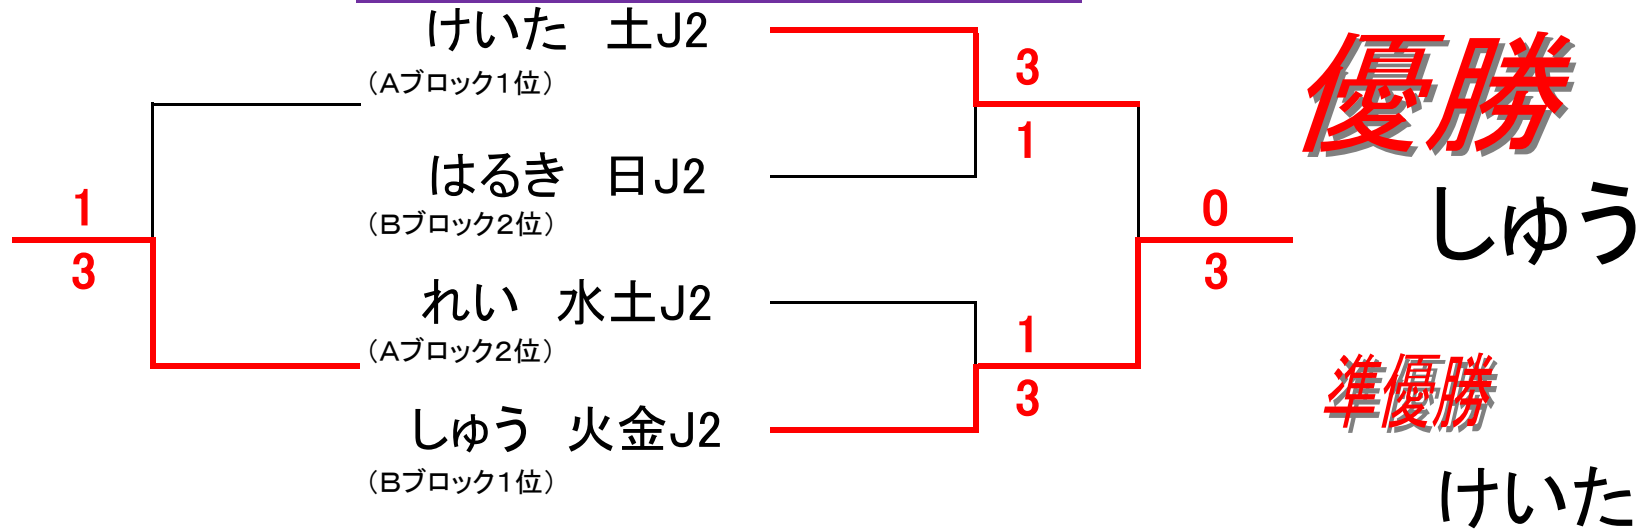

第43回ジュニアシングルス大会

<J2の部・1~2位トーナメント>